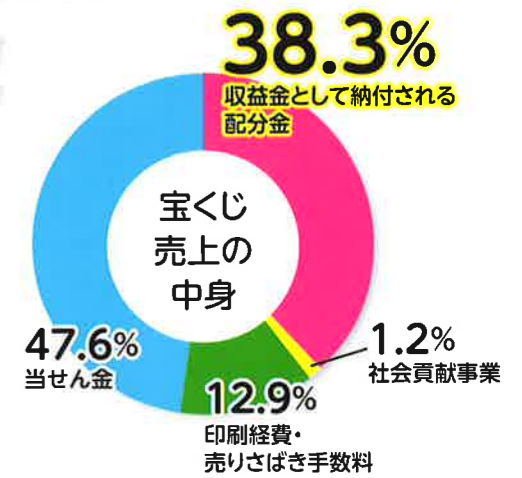

夢 つながる 街づくり

ちばの市町村の明るく 住みよい街づくりを応援します。

宝くじマスコットキャラクター
クーちゃん

宝くじの収益金はこんな事業に使われています

市町村交付金交付事業

国際化教育の推進事業

学校図書館司書の配置

市町村が行う明るく住みよいまちづくりや地域住民の福祉向上の事業の財源として、市町村交付金を交付しています。

資金貸付事業

救助工作車整備事業

市町村の様々な事業のために低利で貸し付けを行っています。(地方債資金)

まちづくりに使われる

収益金

市町村振興宝くじのサマージャンボ宝くじとハロウィンジャンボ宝くじの収益金は、公益財団法人千葉県市町村振興協会を通じて市町村の様々な事業に使われています。

市町村職員研修事業への助成事業

住民協働推進研修